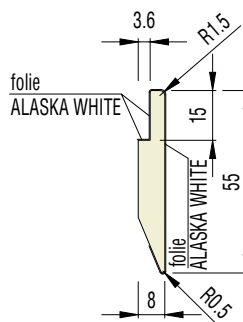

Linus 13

Profil podlahové lišty určený především k dvouvrstvému opláštění sdk deskami tloušťky 12.5 mm u suché výstavby a zaomítání do zděných přiček

Linus 15

Profil podlahové lišty určený především pro zaomítání do zděných přiček.

Linus 15

soklová lišta LINUS 15

vkladka plná 5808

vkladka plná 7008

Linus 13 a Linus 15 LED

soklová lišta LINUS 13 pro LED

soklová lišta LINUS 15 pro LED

vkladka pro LED 5508

vkladka pro LED 6708

LINUS PRO SDK I ZDIVO

Skrytá soklová lišta

Linus 15

Profil podlahové lišty určený především pro zaomítání do zděných příček.

Linus 13

Profil podlahové lišty určený především k dvouvrstvému opláštění sdk deskami tloušťky 12.5 mm u suché výstavby a zaomítání do zděných příček

- tuhá konstrukce hliníkového profilu zajišťuje vysokou pevnost, celková délka soklu je 2400 mm
- sokl je vhodný pro zděné, SDK příčky a jinou suchou výstavbu a umožňuje vložení vkladky různých materiálů
- do zděných příček se profily instalují pomocí montážního lepidla, do SDK příček se kotví pomocí vrutu
- pro jinou výšku pohledové vkladky se sokl instaluje nad úroveň čisté podlahy nebo se zapouští do podlahy pro nižší výšku
- pro zakončení soklu ke skryté zárubni a bez obložkového pouzdra jsou určeny frézované koncovky (pravo – levá) v celkové délce 480 mm
- LED pásek pro osvětlení soklu není součástí dodávky a je nutná koordinace s elektroinstalací