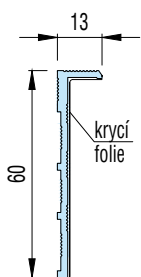

Linus 13

Profil podlahové lišty určený především k dvouvrstvému opláštění sdk deskami tloušťky 12.5 mm u suché výstavby a zaomítání do zděných přiček

Linus 15

Profil podlahové lišty určený především pro zaomítání do zděných přiček.

Linus 15 LED

minimalistický profil optimalizovaný pro vložení LED pásky.

LINUS

Skrytá soklová lišta

Linus 13

soklová lišta LINUS 13

vkladka plná 5808

vkladka plná 7008