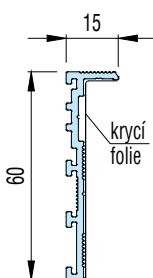

Linus 15

soklová lišta LINUS 15