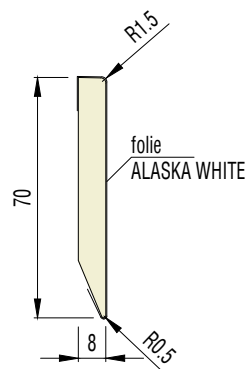

Linus 13

Profil podlahové lišty určený především k dvouvrstvému opláštění sdk deskami tloušťky 12.5 mm u suché výstavby a zaomítání do zděných přiček

Linus 15

Profil podlahové lišty určený především pro zaomítání do zděných přiček.

Linus 15 LED

minimalistický profil optimalizovaný pro vložení LED pásky.

LINUS

Skrytá soklová lišta

Linus 13

soklová lišta LINUS 13

vkladka plná 5808

vkladka plná 7008