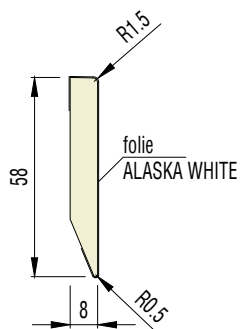

Linus 13

Profil podlahové lišty určený především k dvouvrstvému opláštění sdk deskami tloušťky 12.5 mm u suché výstavby a zaomítání do zděných přiček

Linus 15

Profil podlahové lišty určený především pro zaomítání do zděných přiček.

Linus 15 LED

minimalistický profil optimalizovaný pro vložení LED pásky.

LINUS

Skrytá soklová lišta

Linus 13

soklová lišta LINUS 13

vkladka plná 5808

vkladka plná 7008