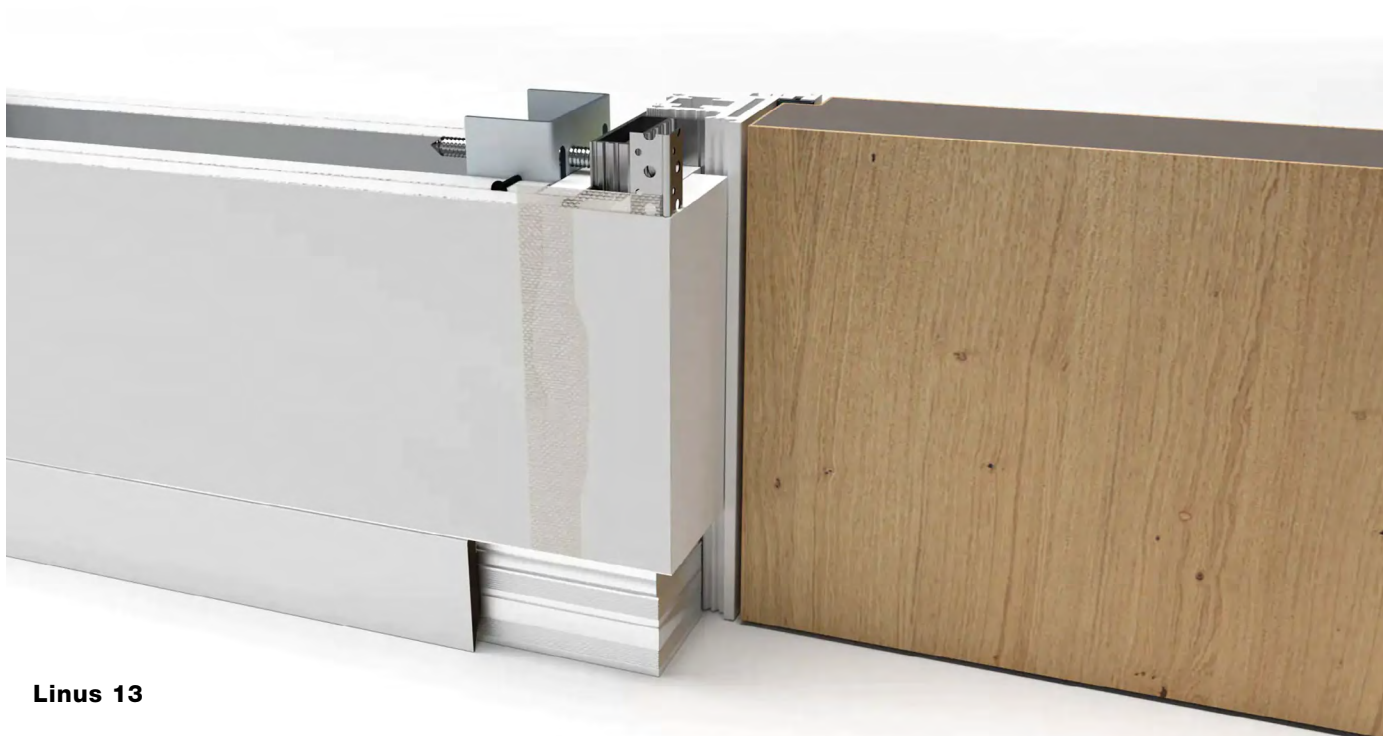

vkladka pro LED 6708

LINUS PRO SDK I ZDIVO

Skrytá soklová lišta

Linus 15

Profil podlahové lišty určený především pro zaomítání do zděných příček.

Linus 13

Profil podlahové lišty určený především k dvouvrstvému opláštění sdk deskami tloušťky 12.5 mm u suché výstavby a zaomítání do zděných příček

- tuhá konstrukce hliníkového profilu zajišťuje vysokou pevnost, celková délka soklu je 2400 mm
- sokl je vhodný pro zděné, SDK příčky a jinou suchou výstavbu a umožňuje vložení vkladky různých materiálů
- do zděných příček se profily instalují pomocí montážního lepidla, do SDK příček se kotví pomocí vrutu
- pro jinou výšku pohledové vkladky se sokl instaluje nad úroveň čisté podlahy nebo se zapouští do podlahy pro nižší výšku
- pro zakončení soklu ke skryté zárubni a bez obložkového pouzdra jsou určeny frézované koncovky (pravo – levá) v celkové délce 480 mm
- LED pásek pro osvětlení soklu není součástí dodávky a je nutná koordinace s elektroinstalací