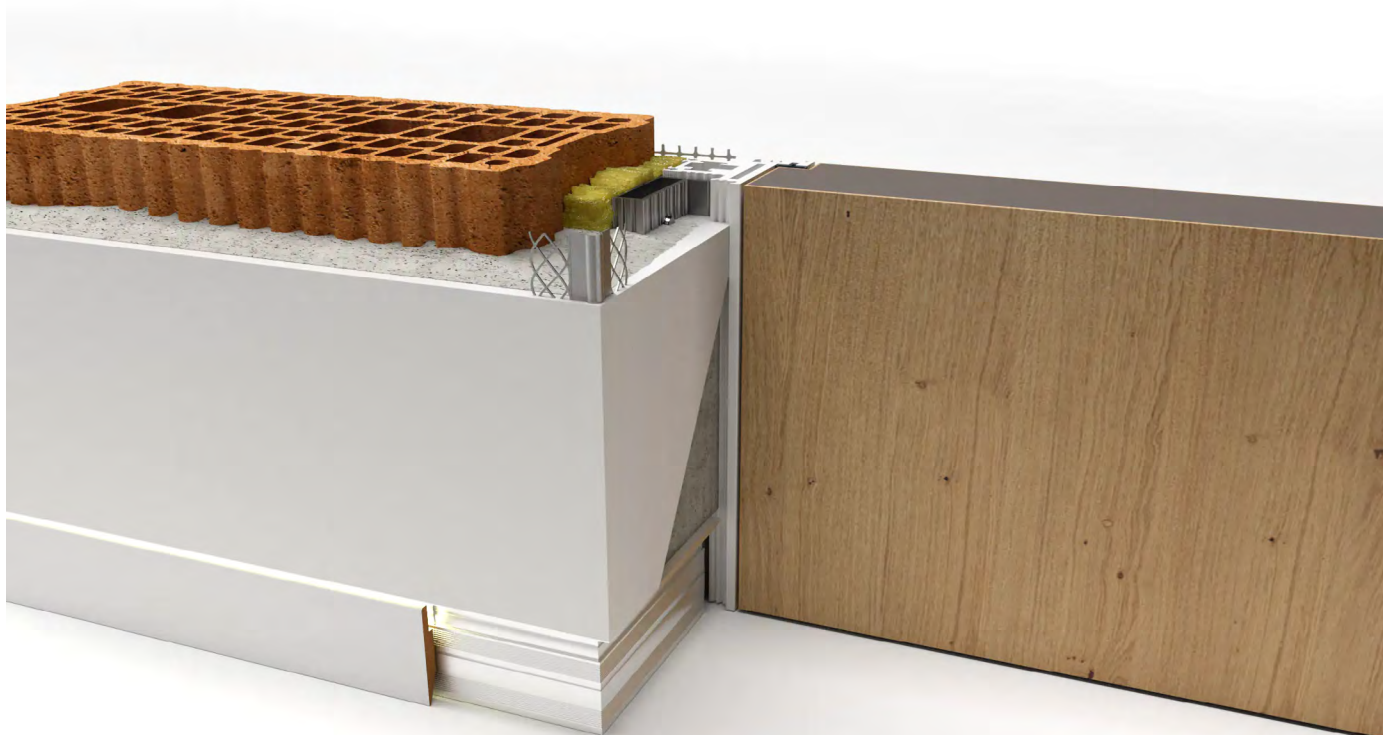

LINUS PRO SDK I ZDIVO

Skrytá soklová lišta

Linus 15

Profil podlahové lišty určený především pro zaomítání do zděných příček.