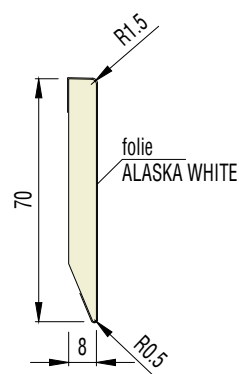

Linus 15

soklová lišta LINUS 15

vkladka plná 5808

vkladka plná 7008

Linus 13 a Linus 15 LED

soklová lišta LINUS 13 pro LED

soklová lišta LINUS 15 pro LED

vkladka pro LED 5508

vkladka pro LED 6708

LINUS PRO SDK I ZDIVO

Skrytá soklová lišta

Linus 15

Profil podlahové lišty určený především pro zaomítání do zděných příček.

Linus 13

Profil podlahové lišty určený především k dvouvrstvému opláštění sdk deskami tloušťky 12.5 mm u suché výstavby a zaomítání do zděných příček