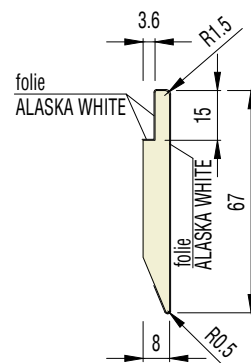

Linus 13

Profil podlahové lišty určený především k dvouvrstvému opláštění sdk deskami tloušťky 12.5 mm u suché výstavby a zaomítání do zděných přiček

Linus 15

Profil podlahové lišty určený především pro zaomítání do zděných přiček.

Linus 15

soklová lišta LINUS 15

vkladka plná 5808

vkladka plná 7008

Linus 13 a Linus 15 LED

soklová lišta LINUS 13 pro LED

soklová lišta LINUS 15 pro LED

vkladka pro LED 5508

vkladka pro LED 6708

LINUS PRO SDK I ZDIVO

Skrytá soklová lišta

Linus 15

Profil podlahové lišty určený především pro zaomítání do zděných příček.

Linus 13

Profil podlahové lišty určený především k dvouvrstvému opláštění sdk deskami tloušťky 12.5 mm u suché výstavby a zaomítání do zděných příček

- tuhá konstrukce hliníkového profilu zajišťuje vysokou pevnost, celková délka soklu je 2400 mm
- sokl je vhodný pro zděné, SDK příčky a jinou suchou výstavbu a umožňuje vložení vkladky různých materiálů
- do zděných příček se profily instalují pomocí montážního lepidla, do SDK příček se kotví pomocí vrutu
- pro jinou výšku pohledové vkladky se sokl instaluje nad úroveň čisté podlahy nebo se zapouští do podlahy pro nižší výšku
- pro zakončení soklu ke skryté zárubni a bez obložkového pouzdra jsou určeny frézované koncovky (pravo – levá) v celkové délce 480 mm
- LED pásek pro osvětlení soklu není součástí dodávky a je nutná koordinace s elektroinstalací