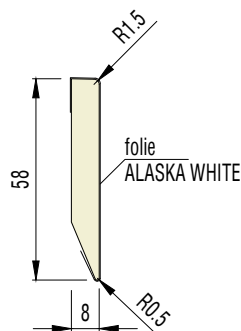

vkladka plná 5808