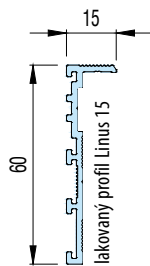

Linus 15

soklová lišta LINUS 15

vkladka plná 5808

vkladka plná 7008

Linus 13 a Linus 15 LED

soklová lišta LINUS 13 pro LED

soklová lišta LINUS 15 pro LED

vkladka pro LED 5508

vkladka pro LED 6708

LINUS PRO SDK I ZDIVO

Skrytá soklová lišta

Linus 15

Profil podlahové lišty určený především pro zaomítání do zděných příček.

Linus 13

Profil podlahové lišty určený především k dvouvrstvému opláštění sdk deskami tloušťky 12.5 mm u suché výstavby a zaomítání do zděných příček